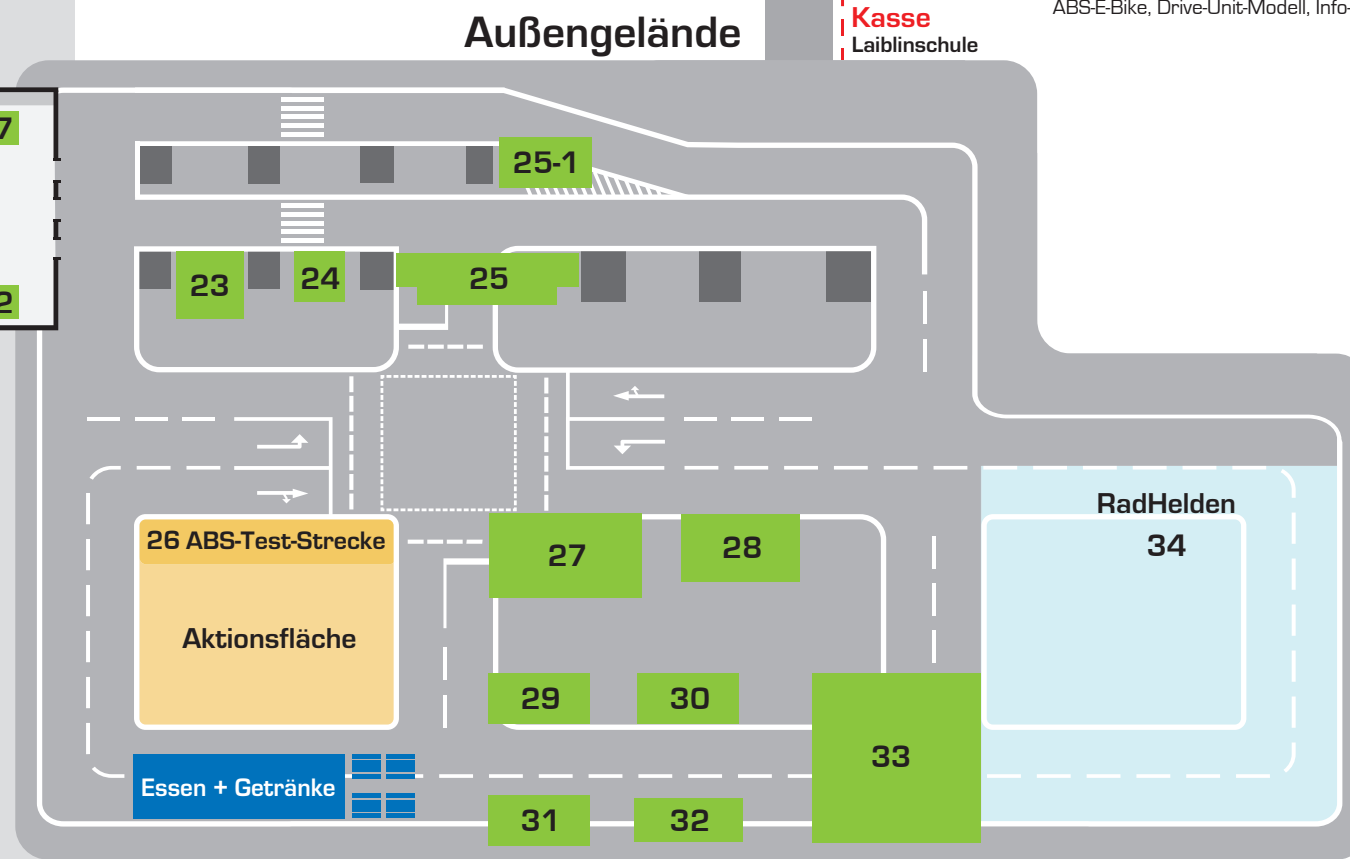

Außengelände

1. **23 Zweirad Schön**
   Pedelec von Haibike und Winora
2. **24 Fahrrad Sauer**
   E-Bike, E-Bike-Leasing, Helme, Raddaschen, schöne Räder
3. **25 eMotion-Flitzer**
   Infos zu Segway-Touren, eMobility-Events und innovativen eFahrzeugen inkl. Möglichkeit, diese zu testen
4. **25-1 Fischer Wohnmobile**
   Der neue VW T6 Fischer "Octo-bus" bietet flexibel und komfortable Schlaf- und Stauraum-möglichkeiten für den perfekten Bikeurlaub.
5. **26 ABS-Teststrecke**
   Probefahren mit dem Bosch-ABS-E-Bike
6. **27 Renn- und Bikesport Axel Schäfer**
   E-Bikes, E-Nachrüstkits, superleichtes E-Carbon-Rad, Rennräder, MTB, Trekking, Kinderbikes, Infos zu E-Bike-Sicherheitstrainings
7. **28 Fahrrad Fischer**
   Viele neue Räder mit verschiedenen Antrieben zum Testen, Infostand: Beratung zum Thema Dienstradleasing
8. **29 Transvelo**
   Super Schnäppchen-Auslaufmodelle und Einzelstücke Pedelecs, Probefahrten und Beratung zu neusten Entwicklungen
9. **30 Aka Alfred Kaiser GmbH**
   E-Bikes und Fahrräder
10. **31 SKI-Sport-Brodbeck**
    E-Bikes der Marken Haibike mit Bosch- und Jahama-Antrieb, Tororider-E-Bikes mit Fendt-Antrieb
11. **32 Heim Bikes und Fitness**
    E-Bikes, Elektroräder, Ergonomieberatung und Bikefitting
12. **33 Verkehrswacht Reutlingen**
    Motorikparcours mit verschiedenen Pedalo-Geräten
13. **34 RadHelden Württembergischer Radsportverband e.V.**
    Fahrradparcours, um Kinder sicherer im Straßenverkehr zu machen

Catering

Treffpunkt
Testfahrten